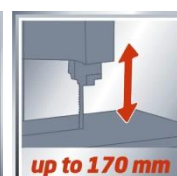

TC-SB 305 U

Ленточная пила

Артикул: 4308055

Идентификатор: 11015

EAN 13: 4006825608861

Ленточная пила TC-SB 305 U - это мощный высококачественный напольный инструмент, отвечающий самым строгим требованиям. Ленточная пила предназначена для распиловки вдоль, под углом и в произвольном направлении заготовок из дерева, пластмассы или аналогичных материалов. Большая мощность двигателя 750 Вт позволяет распиливать даже труднообрабатываемые материалы. Пила имеет множество вариантов настройки, таких как регулировка углового и продольного упоров, регулировка хода и высоты защитного кожуха полотна. Устойчивое основание обеспечивает надежную опору и комфортную высоту для работы. На инструменте предусмотрен разъем для подсоединения пылесоса, а также ручка-толкатель, что важно для обеспечения безопасности работы.

Особенности

- Возможность плавной регулировки наклона стола (под углом 0° – 45°)
- Регулировка высоты защитного кожуха пильного полотна без инструментов
- Опорные ножки для устойчивости
- Плавно регулируемый угловой упор (-60° – 60°)
- Продольный упор с быстрой регулировкой для прямых пропилов
- Переключатель нулевого напряжения защищает от перебоев в подаче электроэнергии
- Ручка-толкатель для безопасного использования
- Отверстие для подсоединения пылесоса d = 70 мм с переходником d = 100 мм
- Регулировка хода ленты с помощью верхнего ролика
- 2 скорости ленточной пилы, регулируемые с помощью ременной передачи

Технические характеристики